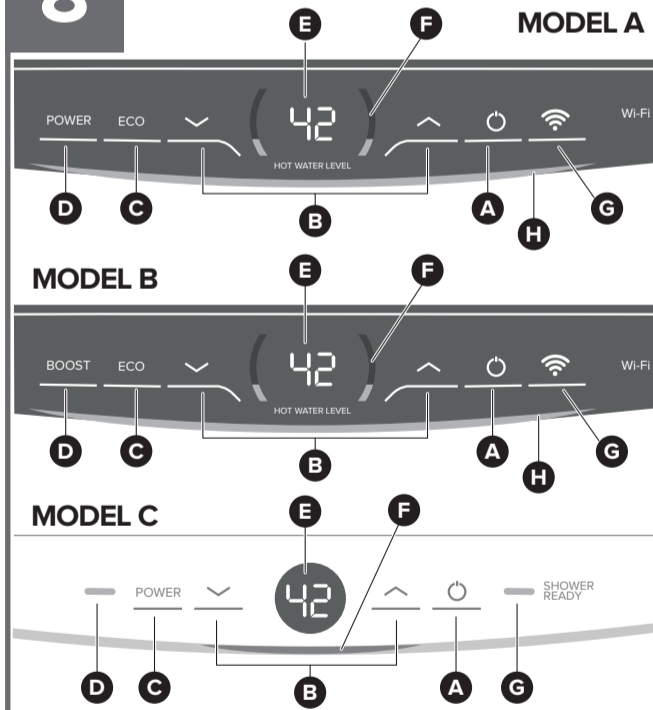

ARISTON

QUICK START

42001115400

1

2

3

4

5

6

8

7

7A

7B

9

ariston.com