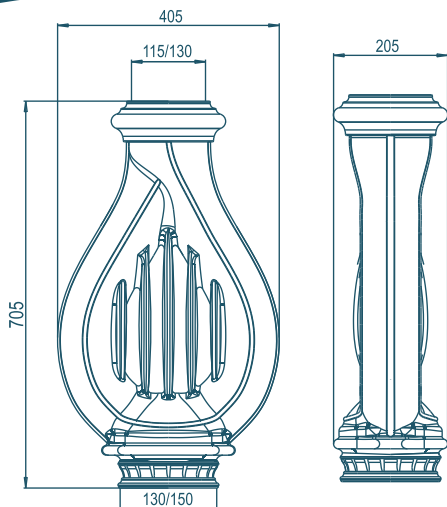

# Ли́ра

**PRO**  
**METALL**

■ «Ли́ра» – цельнолитой конвектор оригинального дизайна. Это специальная разработка от конструкторов ПроМеталл, предназначенная для повышения КПД печи или камина за счет конвекции воздуха в помещении.

Основные технические характеристики	d 115/130 мм	d 130/150 мм
Площадь поверхности теплопередачи	0,73 м <sup>2</sup>	
Масса нетто	49 кг	50 кг
Масса брутто	68 кг	69 кг
Толщина стенки	8-15 мм	
Материал	Чугун ЧХ-1	
Размер без упаковки (ВхДхШ)	705x405x210 мм	
Размер в упаковке (ВхДхШ)	800x430x460 мм	