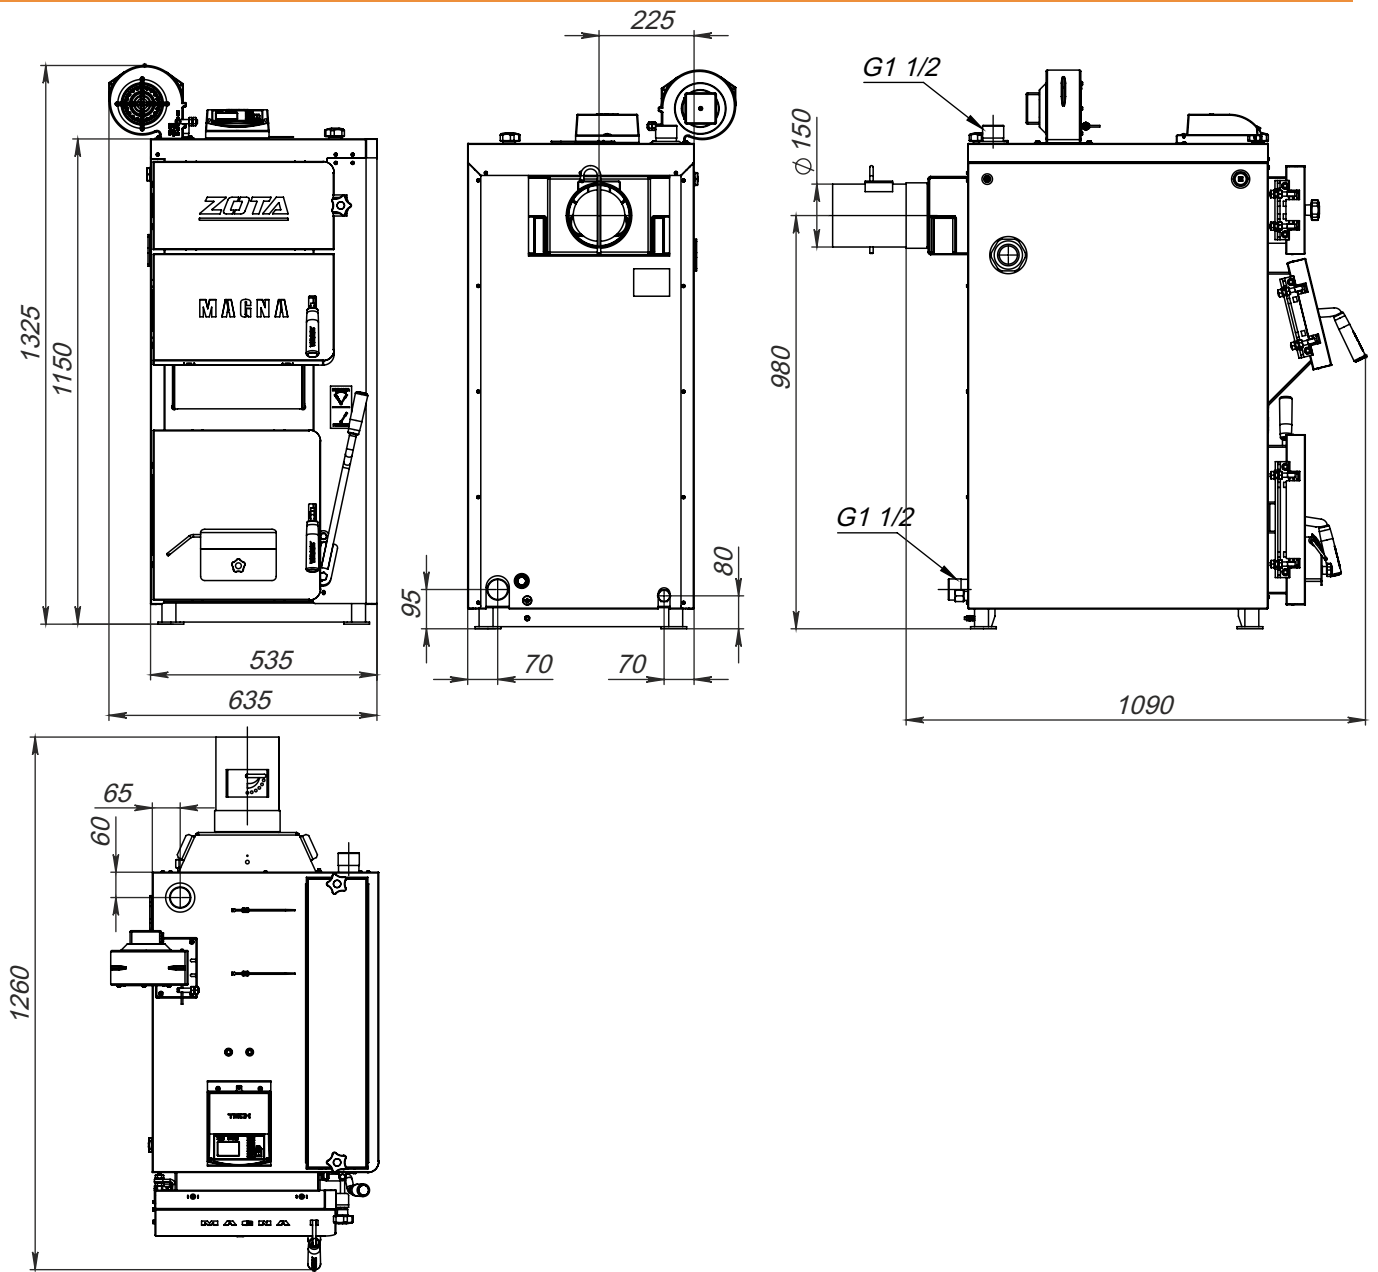

Монтажные размеры котлов Magna

Magna 15

Magna 20

Монтажные размеры котлов Magna

Magna 26

Magna 35

Монтажные размеры котлов Magna

Мagna 45

Мagna 60

Монтажные размеры котлов Магна

Магна 80

Магна 100