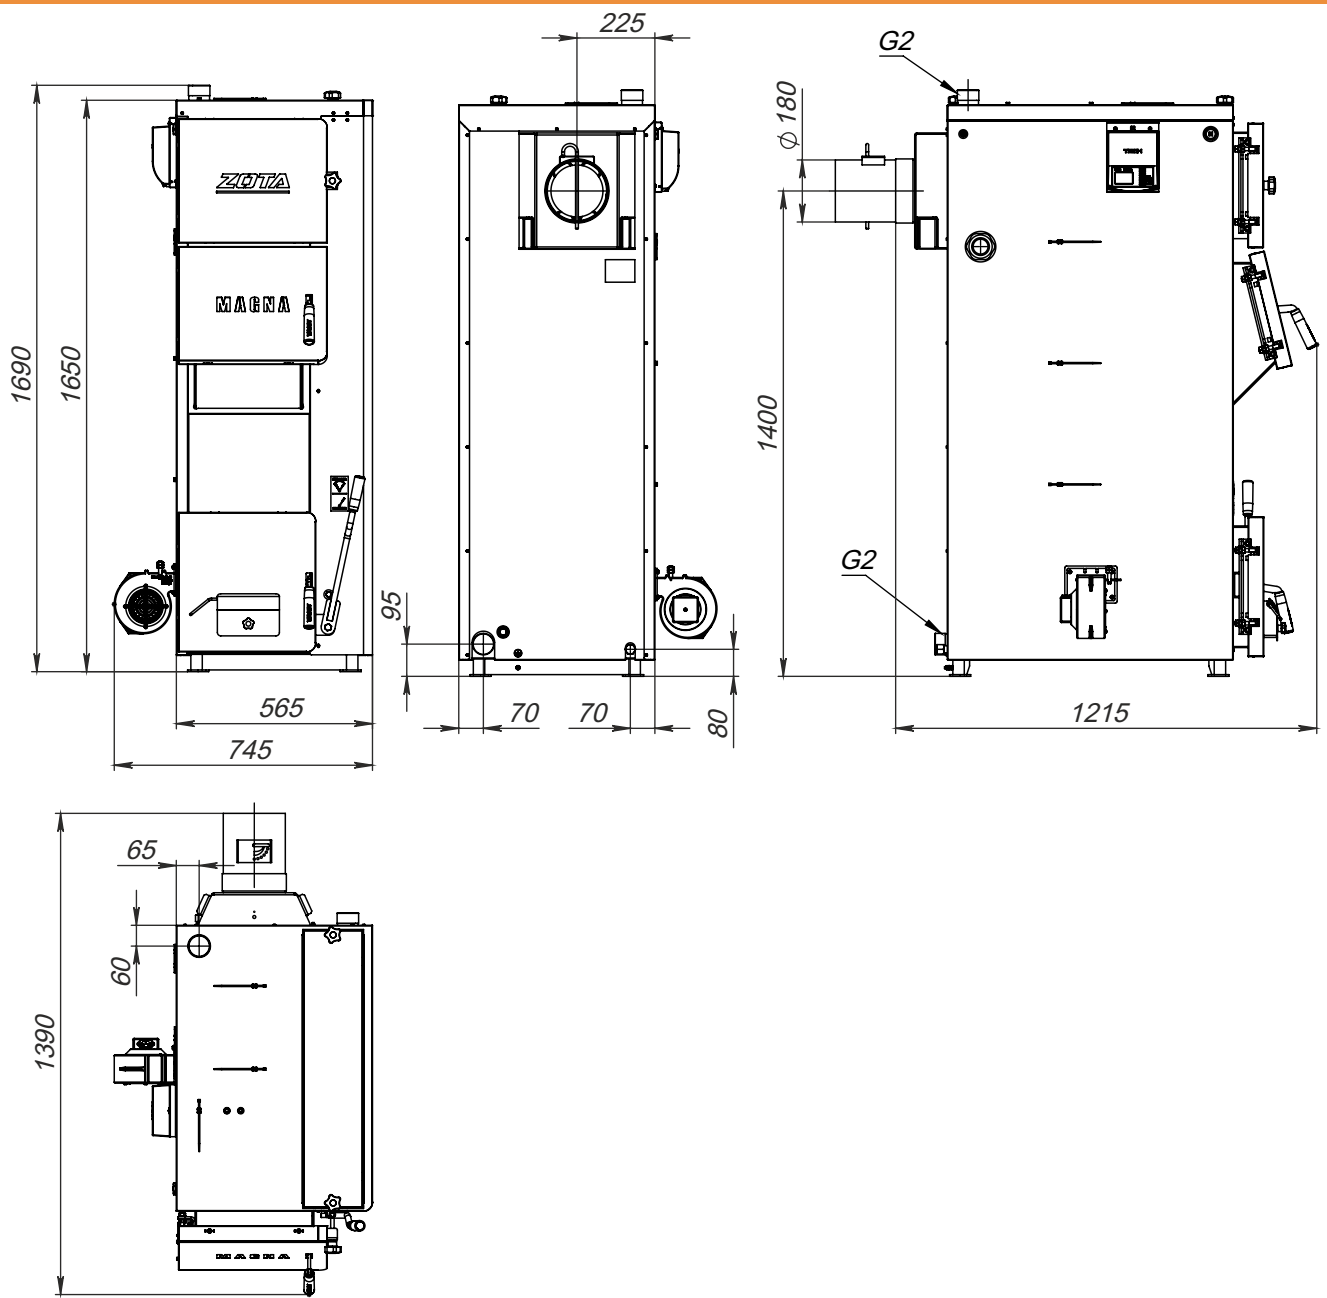

Монтажные размеры котлов Magna

Magna 15

Magna 20

Монтажные размеры котлов Magna

Magna 26

Magna 35

Монтажные размеры котлов Magna

Мagna 45

Мagna 60

Монтажные размеры котлов Магна

Магна 80

Магна 100