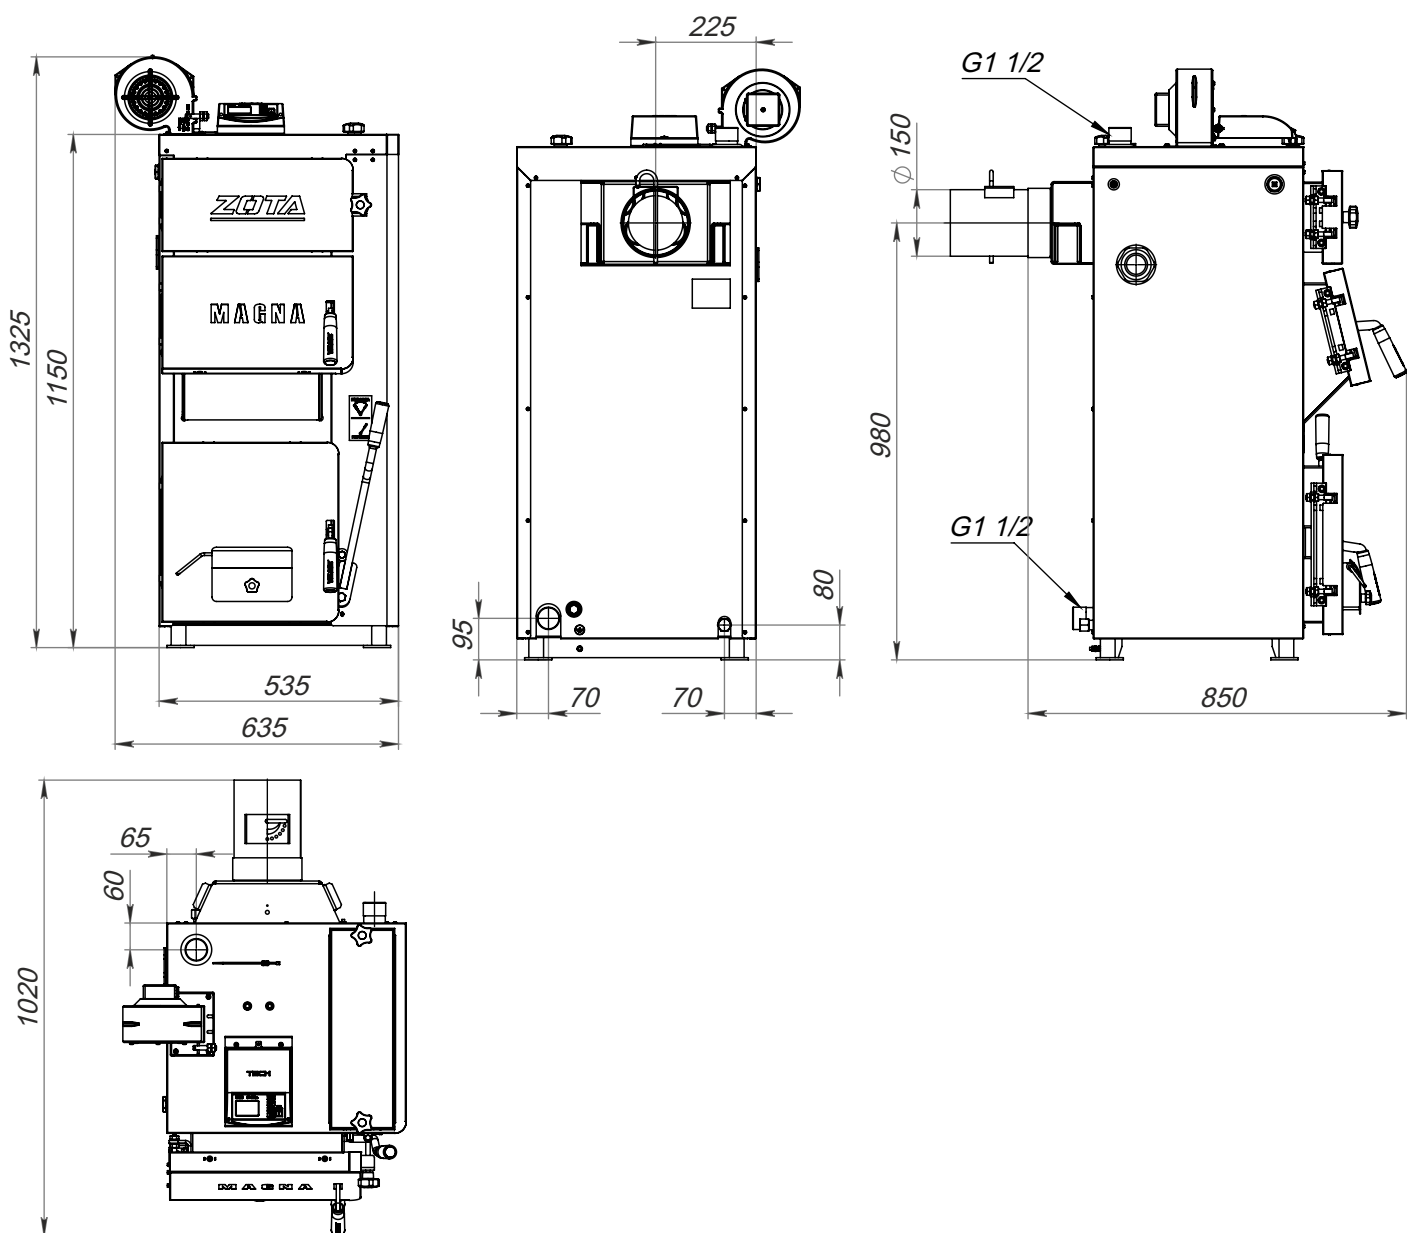

Монтажные размеры котлов Magna

Magna 15

Magna 20

Монтажные размеры котлов Magna

Magna 26

Magna 35

Монтажные размеры котлов Magna

Мagna 45

Мagna 60

Монтажные размеры котлов Магна

Магна 80

Магна 100