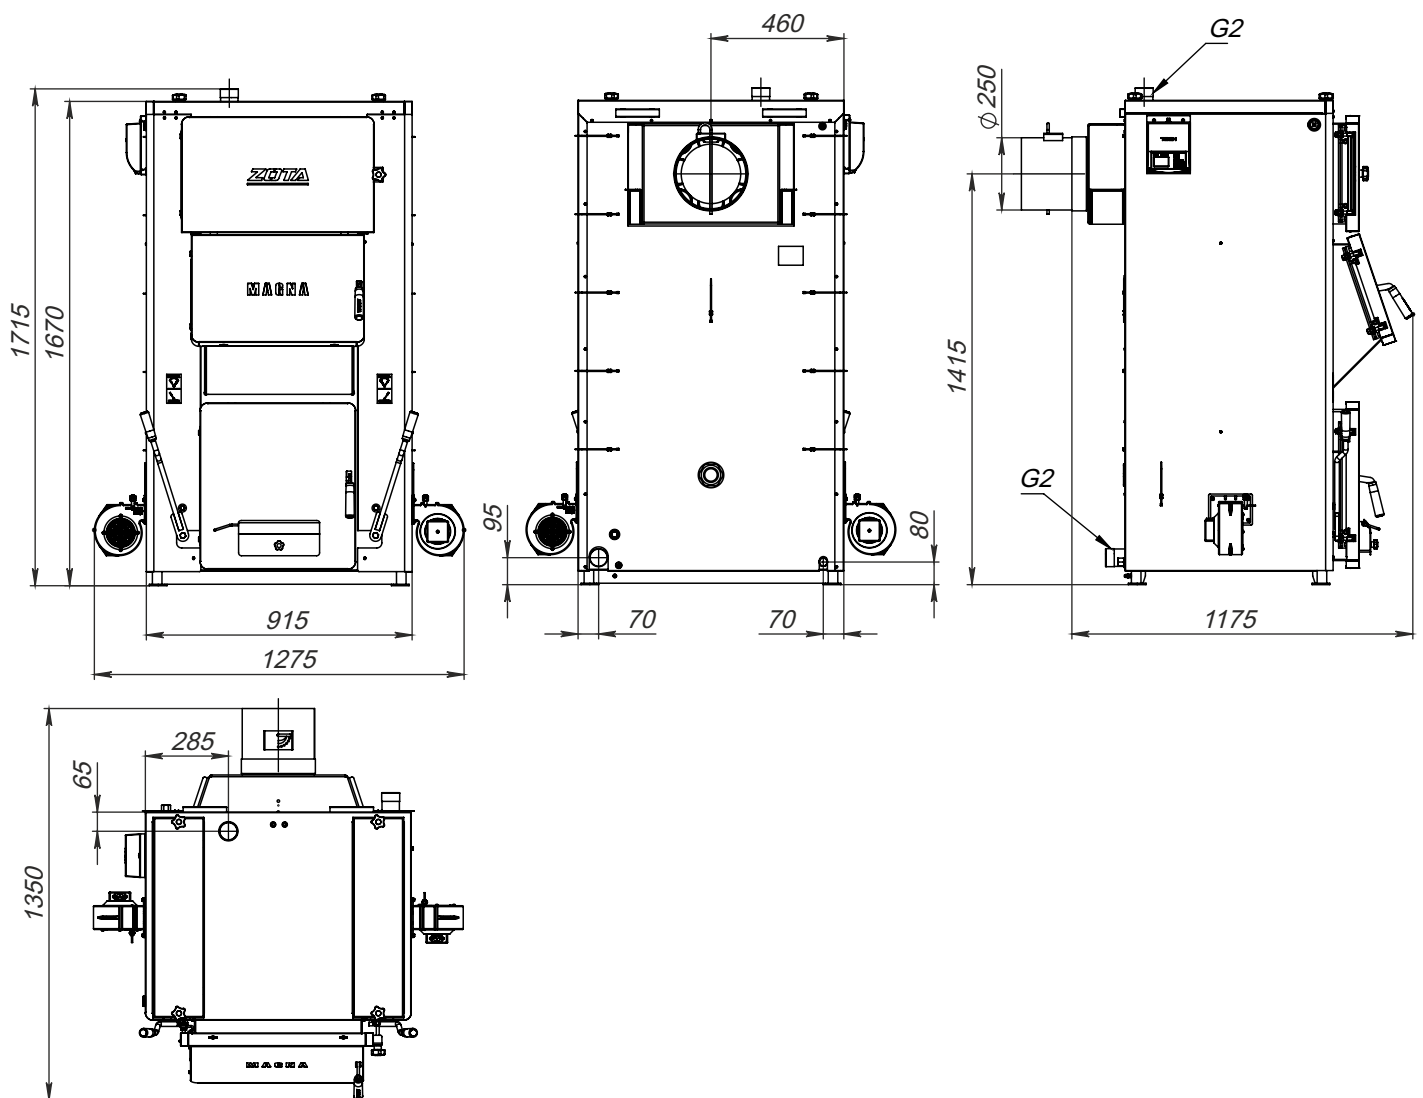

Монтажные размеры котлов Magna

Magna 15

Magna 20

Монтажные размеры котлов Magna

Magna 26

Magna 35

Монтажные размеры котлов Magna

Мagna 45

Мagna 60

Монтажные размеры котлов Магна

Магна 80

Магна 100