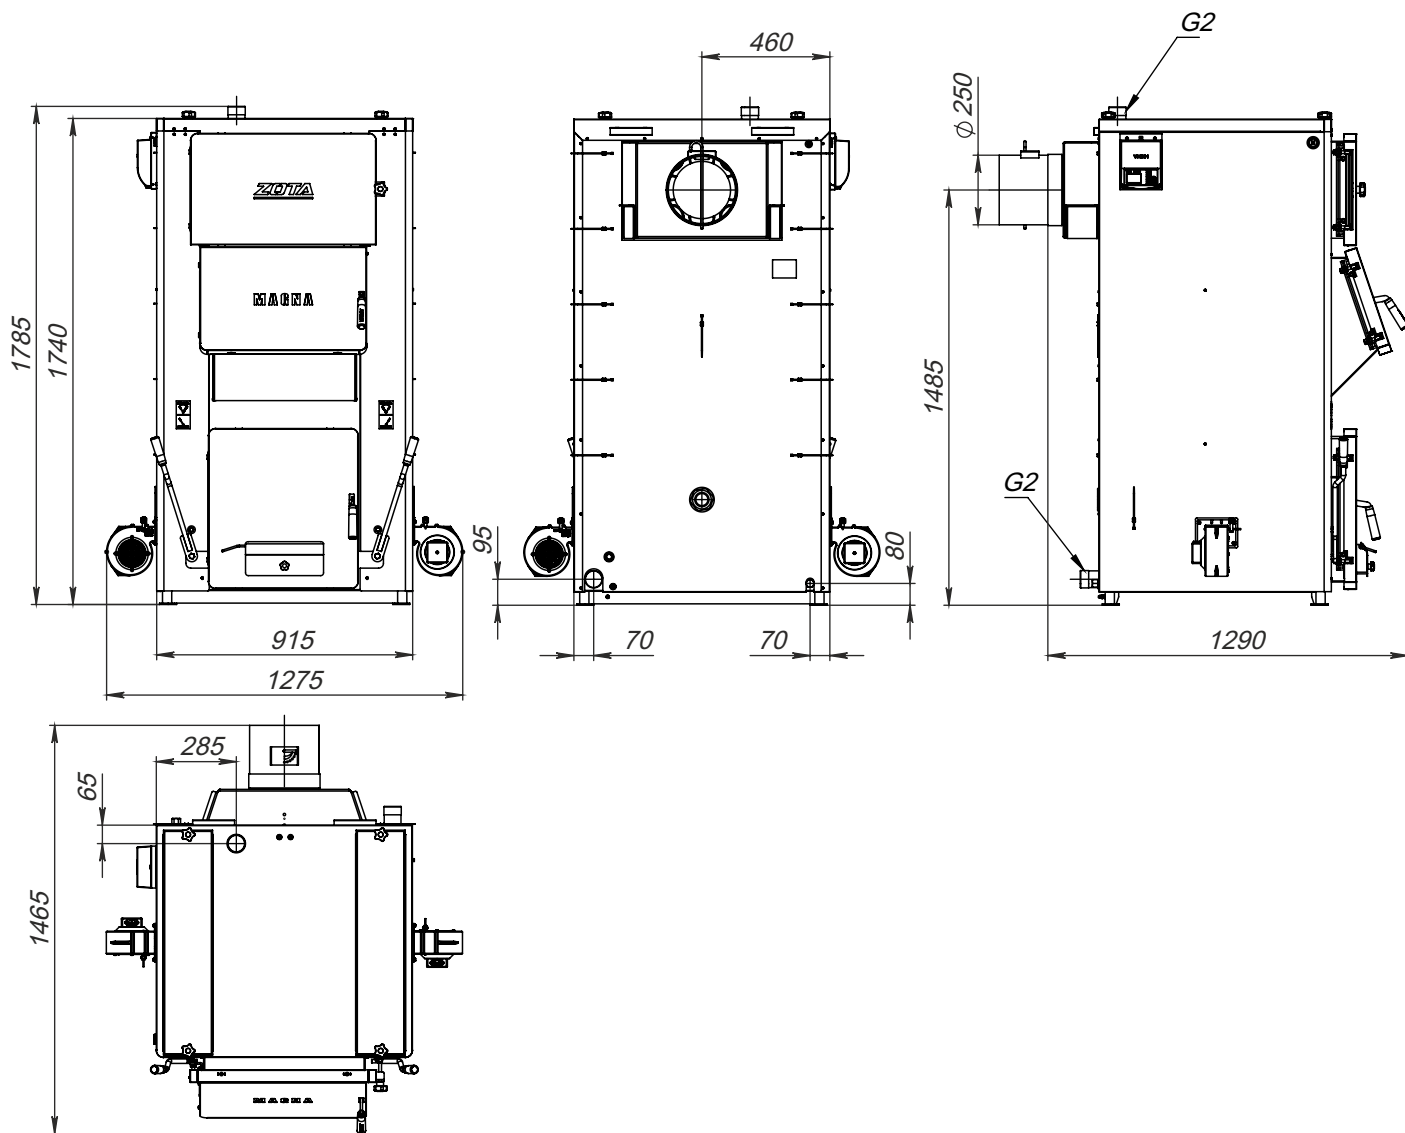

Монтажные размеры котлов Magna

Magna 15

Magna 20

Монтажные размеры котлов Magna

Magna 26

Magna 35

Монтажные размеры котлов Magna

Мagna 45

Мagna 60

Монтажные размеры котлов Магна

Магна 80

Магна 100